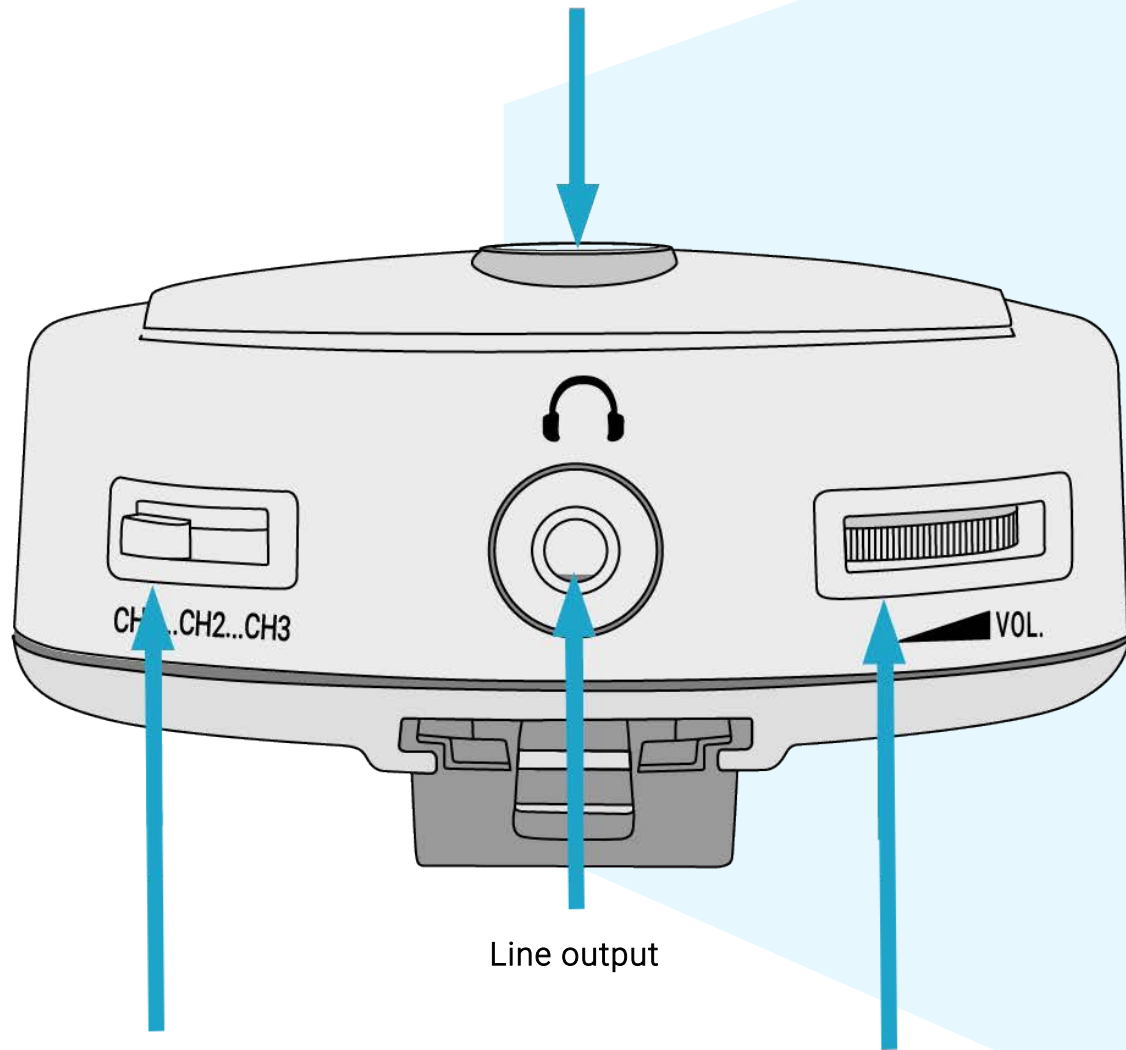

Interruptor de encendido y apagado
Powerswitch

Selección de canal
Channel selection

Volumen
Volume

SDB HD7-BELT

El Silent Disco Box HD7-Belt es un receptor inalámbrico. Funciona con todos los productos Silent Disco Box de 3 canales. Este producto te permite conectar tus propios auriculares a través del miniconector de 3,5 mm. O puedes usarlo para recibir señales y conectarte a dispositivos AV como sistemas de audio domésticos. El receptor tiene una batería recargable incorporada y se puede utilizar hasta 10 horas entre cargas. Solo tarda 3 horas en cargarse por completo. El logo cambia de color cuando cambias de canal. El producto es muy ligero y la funda del cinturón facilita su transporte.

Inicio rápido

1. Mantén presionado el botón de encendido/apagado durante dos segundos para encender el receptor.
2. Desliza el botón de canal para elegir el canal del transmisor.
3. Enchufa los auriculares a través de la salida de auriculares.
4. Ajusta el volumen
5. Mantén apretado el botón de encendido/apagado durante dos segundos para apagar el receptor hasta que la luz LED de la pantalla del logotipo se apague.