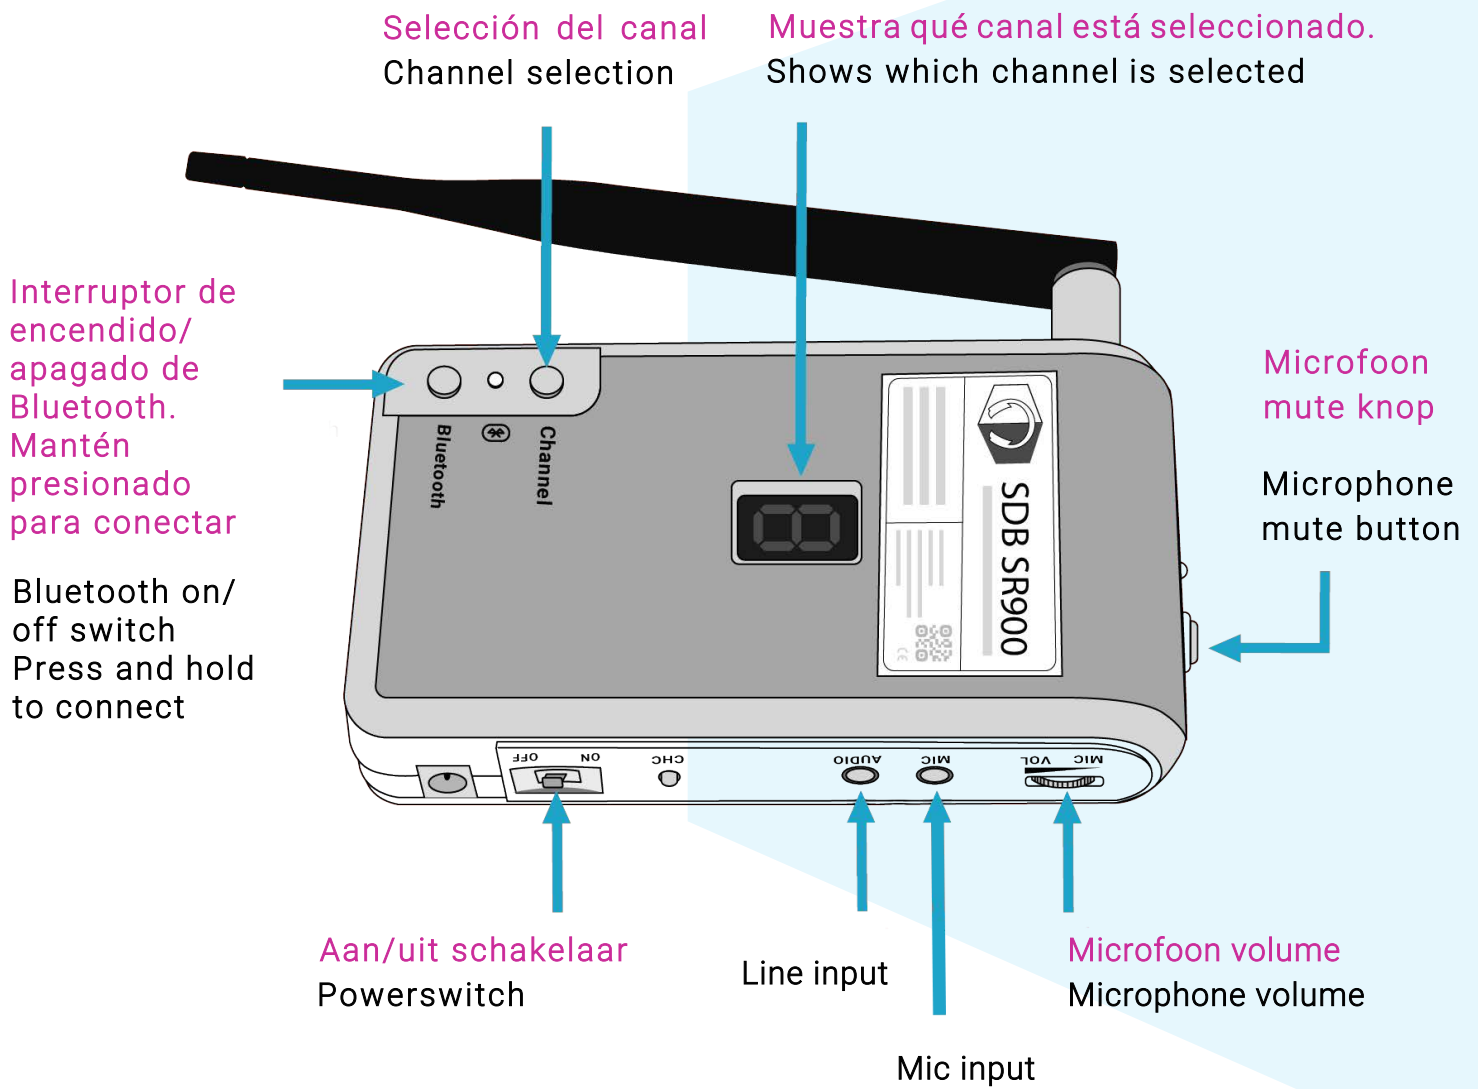

SDB SR900 Wireless Bluetooth transmitter

© Silent D

SDB SR900 Wireless Bluetooth transmitter

SDB SR900 Wireless Bluetooth transmitter

El Silent Disco Box SR900 está especialmente diseñado para los auriculares Silent Disco Box HD7-Belt, HD8-Black y HD9-RGB. El transmisor tiene una batería recargable incorporada y puede usarse hasta 10 horas entre cargas. Hay una línea y una entrada de micrófono para que la música se pueda usar directamente sin un mezclador de audio. La conectividad Bluetooth es fácil de usar. El peso ligero y el espacio para cinturón hacen que sea fácil de llevar a donde quieras. El diseño básico y los controles sencillos son fáciles de usar.

Inicio rápido.

1. Enciende el transmisor. La pantalla se encenderá y mostrará un canal. Asegúrate de que este canal coincida con el canal de los auriculares.
2. Conecta la entrada de audio y reproduce la música desde tu dispositivo. El conjunto Silent Disco ya está funcionando.

Micrófono.

1. Enchufa el micrófono.
2. Aprieta el botón de silencio para encender el micrófono.
3. Cambia el volumen con el control deslizante de nivel.

Bluetooth

1. Elige si deseas reproducir música a través de Bluetooth o un cable minijack. Si tienes los dos conectados, el Bluetooth siempre irá antes.
2. Al elegir Bluetooth, manten presionado el botón Bluetooth durante unos 3 segundos para encender el Bluetooth. Cuando la luz indicadora parpadea en azul, no hay conexión. Cuando permanece fija en azul, entonces hay conexión.
3. Para apagar el Bluetooth, manten presionado el botón Bluetooth durante unos 3 segundos. La luz indicadora se vuelve roja y se apaga.
4. Para emparejar un dispositivo Bluetooth, manten apretado el botón Bluetooth durante unos 5 segundos. La luz indicadora parpadea en azul y rojo.