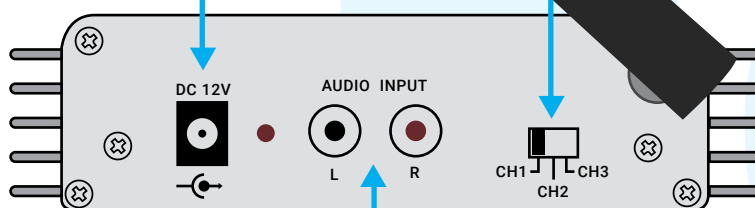

SDB SR800 Wireless transmitter

SDB SR800 Wireless transmitter

Conecta el
addaptador de
corriente

Selecciona un
canal

Conecta la entrada de audio
con uno de estos cables

SDB SR800 Wireless transmitter

El Silent Disco Box SR800 està especialment dissenyat per als auriculars Silent Disco Box. El transmissor té una antena externa que logra un abastament efectiu de 50 metres. El disseny bàsic i els controls senzills són fàcils d'usar. El transmissor està equipat amb una entrada estèreo en un connector RCA. El transmissor pot comunicar-se des d'un a tres canals, igual que els auriculars inalàmbrics Silent Disco Box.

Inicio ràpid.

1. Conecta el adaptador de corrent al transmissor i a la presa de corrent de 230V.
2. Quan es connecta l'alimentació, l'indicador LED vermell s'il·lumina. Tanmateix, quan no hi ha senyal d'àudio, el transmissor s'apagarà en 3 a 5 minuts.
3. Conecta la font d'àudio a l'entrada RCA estèreo. Quan no hi ha senyal d'àudio present, el transmissor s'apagarà després de 3 a 5 minuts.
4. Fes coincidir l'interruptor de canal amb els auriculars.

Especificacions

Transmissor estèreo inalàmbic Sistema UHF/RF
Modulació FM. Distància de funcionament fins a 50 metres. Indicador LED d'alimentació/àudio.
Frecüències; 863.100Mhz, 863.800Mhz, 864.950Mhz.
Resposta de freqüència 30-20000 Hz
Alimentació subministrada DC 12V 150mA.
Relació senyal-ruid >75dB.
Separació de canals >50dB.
Distorsió <1%