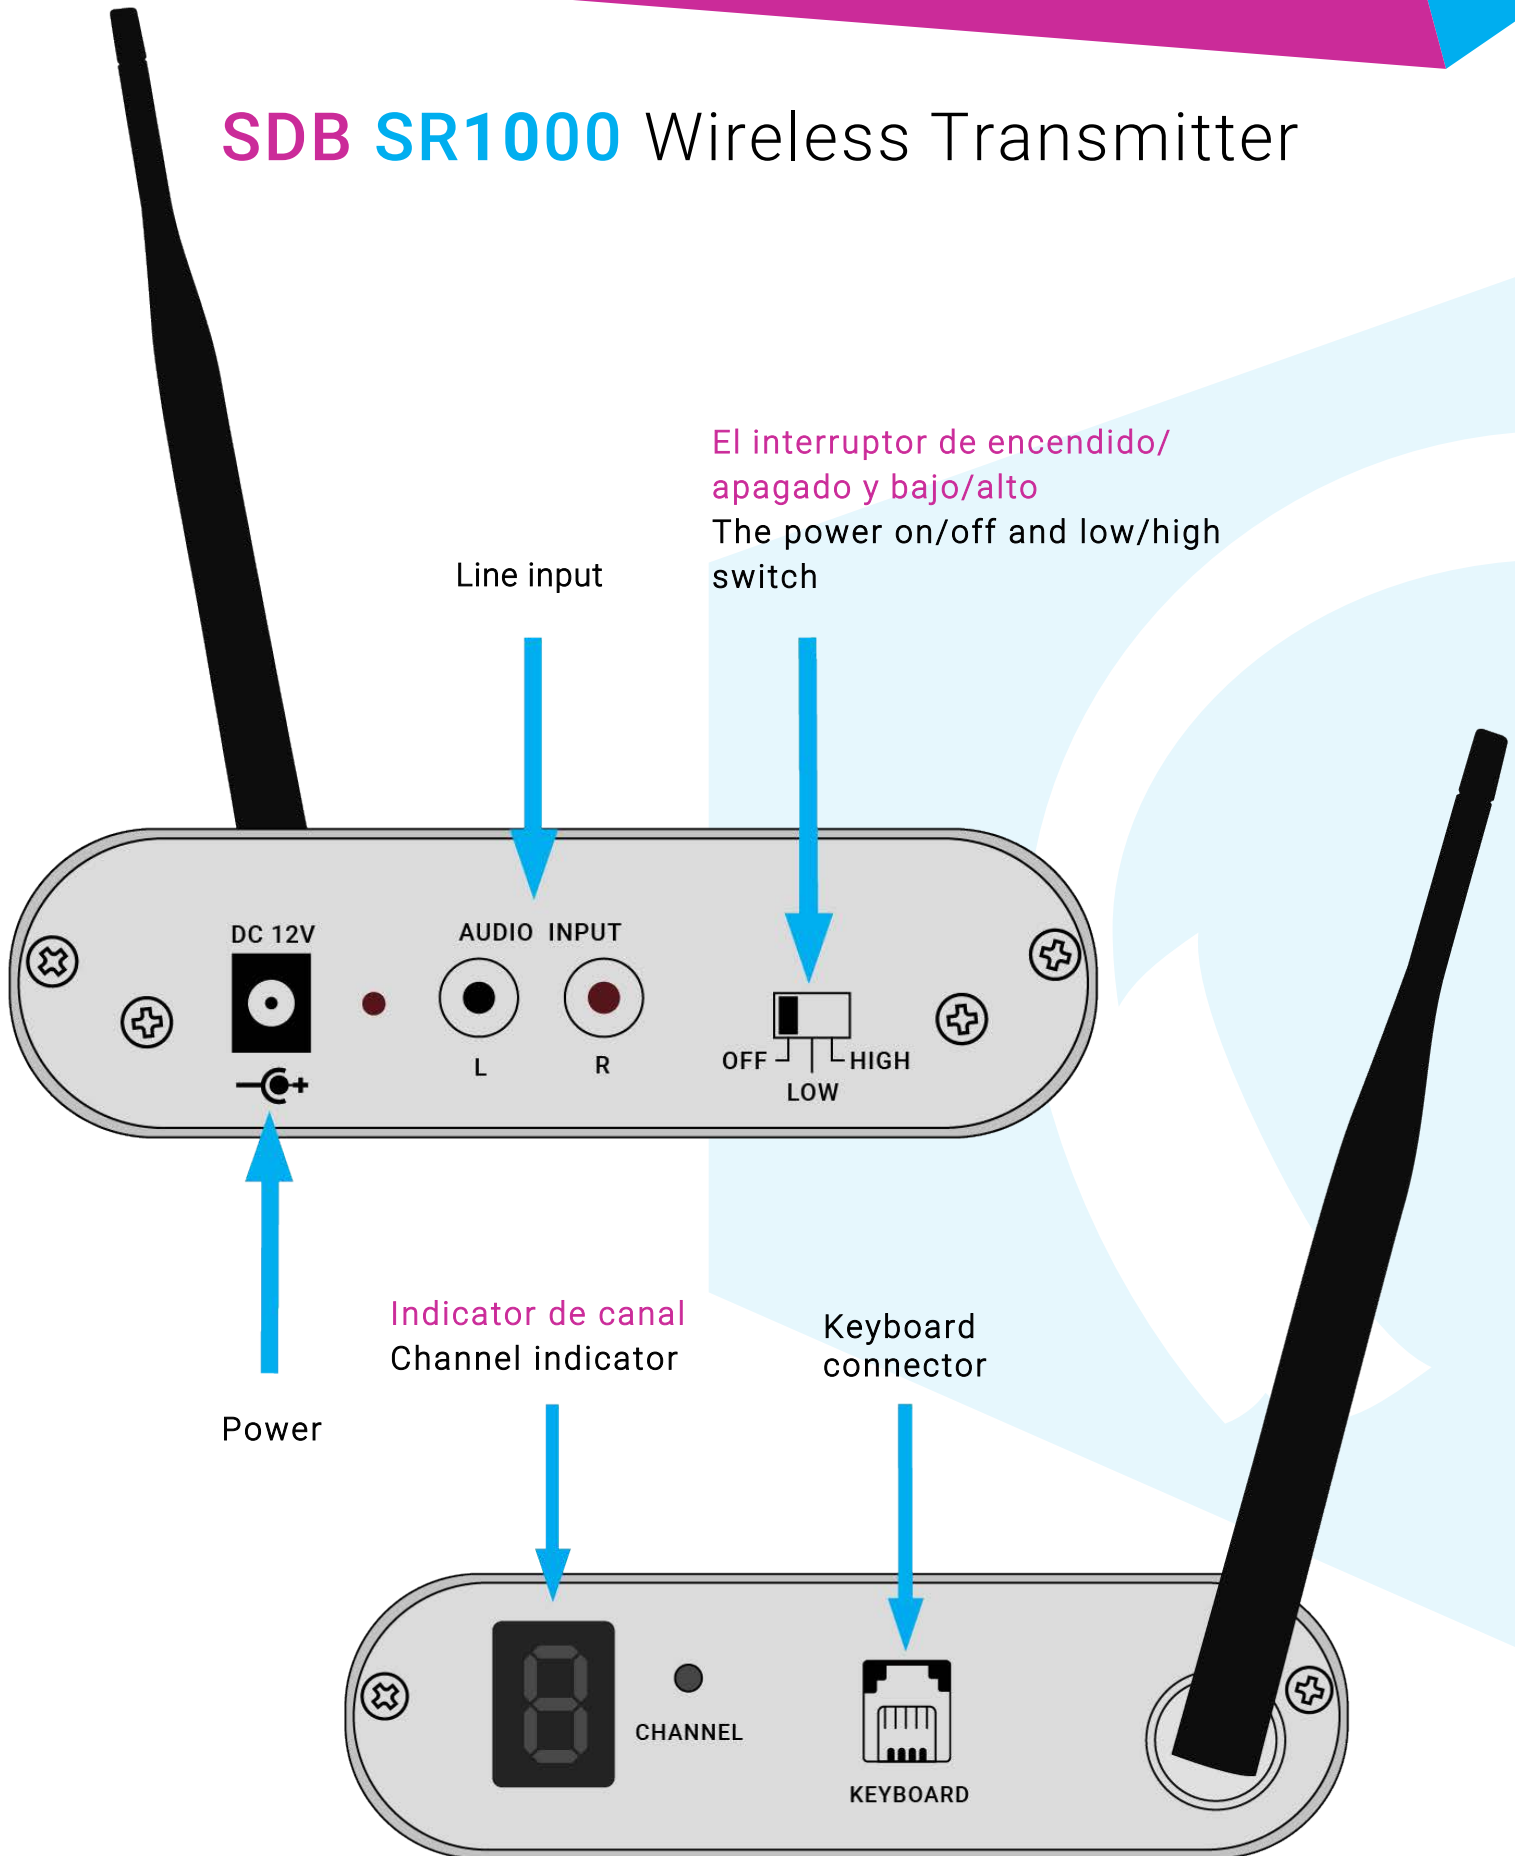

# SDB SR1000 Wireless Transmitter

# SDB SR1000 Wireless Transmitter

El Silent Disco Box SR1000 está especialmente diseñado para los auriculares Silent Disco Box HDX-Multi. El transmisor tiene 10 canales preprogramados. Con el teclado puedes elegir el color o apagar la iluminación en los auriculares del HDX-Multi. Este canal 10 es muy multifuncional.

## Inicio rápido

1. Enciende el transmisor. La pantalla se encenderá y mostrará un canal. Asegúrate de que este canal coincida con el canal de los auriculares.
2. Conecta la entrada de audio y reproduce música desde tu dispositivo. El conjunto Silent Disco ya está funcionando.